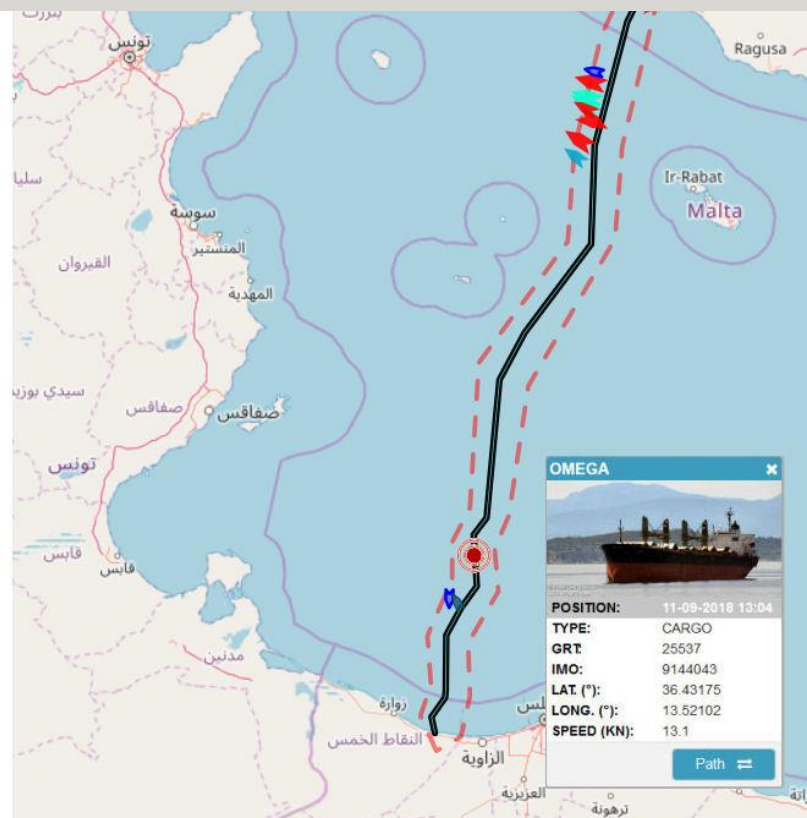

VAMP

VUOI SAPERE CHI NAVIGA VICINO ALLA TUA INFRASTRUTTURA OFFSHORE?

Migliora la sicurezza delle tue operazioni offshore con l'innovativo servizio VAMP. Fornisci al tuo personale un facile accesso ai dati in tempo reale sull'interazione tra il traffico marittimo e la tua infrastruttura.

TUTTI I GIORNI, 24H AL GIORNO, SUI SETTE MARI.

COME FUNZIONA

- Carica o disegna la posizione della tua infrastruttura online
- Definisci l'area della tua zona di attenzione
- Imposta opzioni e report
- Lascia che VAMP monitori l'infrastruttura per te
- Ricevi avvisi e rapporti in tempo reale su qualsiasi dispositivo
- Accedi ai dati storici quando necessario

VAMP ti tiene informato su chi sta navigando vicino alla tua infrastruttura offshore combinando la posizione geografica della struttura con le informazioni sul traffico marittimo.

È possibile monitorare le navi in **tempo reale** e ricevere report dettagliati con l'affidabilità di diversi segnali, tra cui Inmarsat e AIS, satellitare e terrestre.

Ship Name	Route	Speed (kn)	Date (UTC) *	ETA (UTC)	Dest.	Lat	Lon	Alarm	Mail
KRITI SEA	184	0.9	15/07/2018 10:49:51	15/07/2018 10:00:00	MELLITAH,LIBYA	32.91482	12.28755	-	-
YM WELLHEAD	106	17	15/07/2018 10:49:24	17/07/2018 19:00:00	PORT SAID	36.65037	13.63962	-	-
ASSO VENTOTTO	54	0	15/07/2018 10:49:02	10/07/2018 20:00:00	OFFSHORE LIBYA	33.77717	12.77417	-	-
Asso Ventinove	336	8.9	15/07/2018 10:48:57	12/07/2018 14:27:00	BAHR ESSALAM	33.80100	12.74500	-	-
SIDER MILOS	77	10.7	15/07/2018 10:48:51	18/07/2018 12:00:00	ITRAN	36.28957	13.39750	-	-